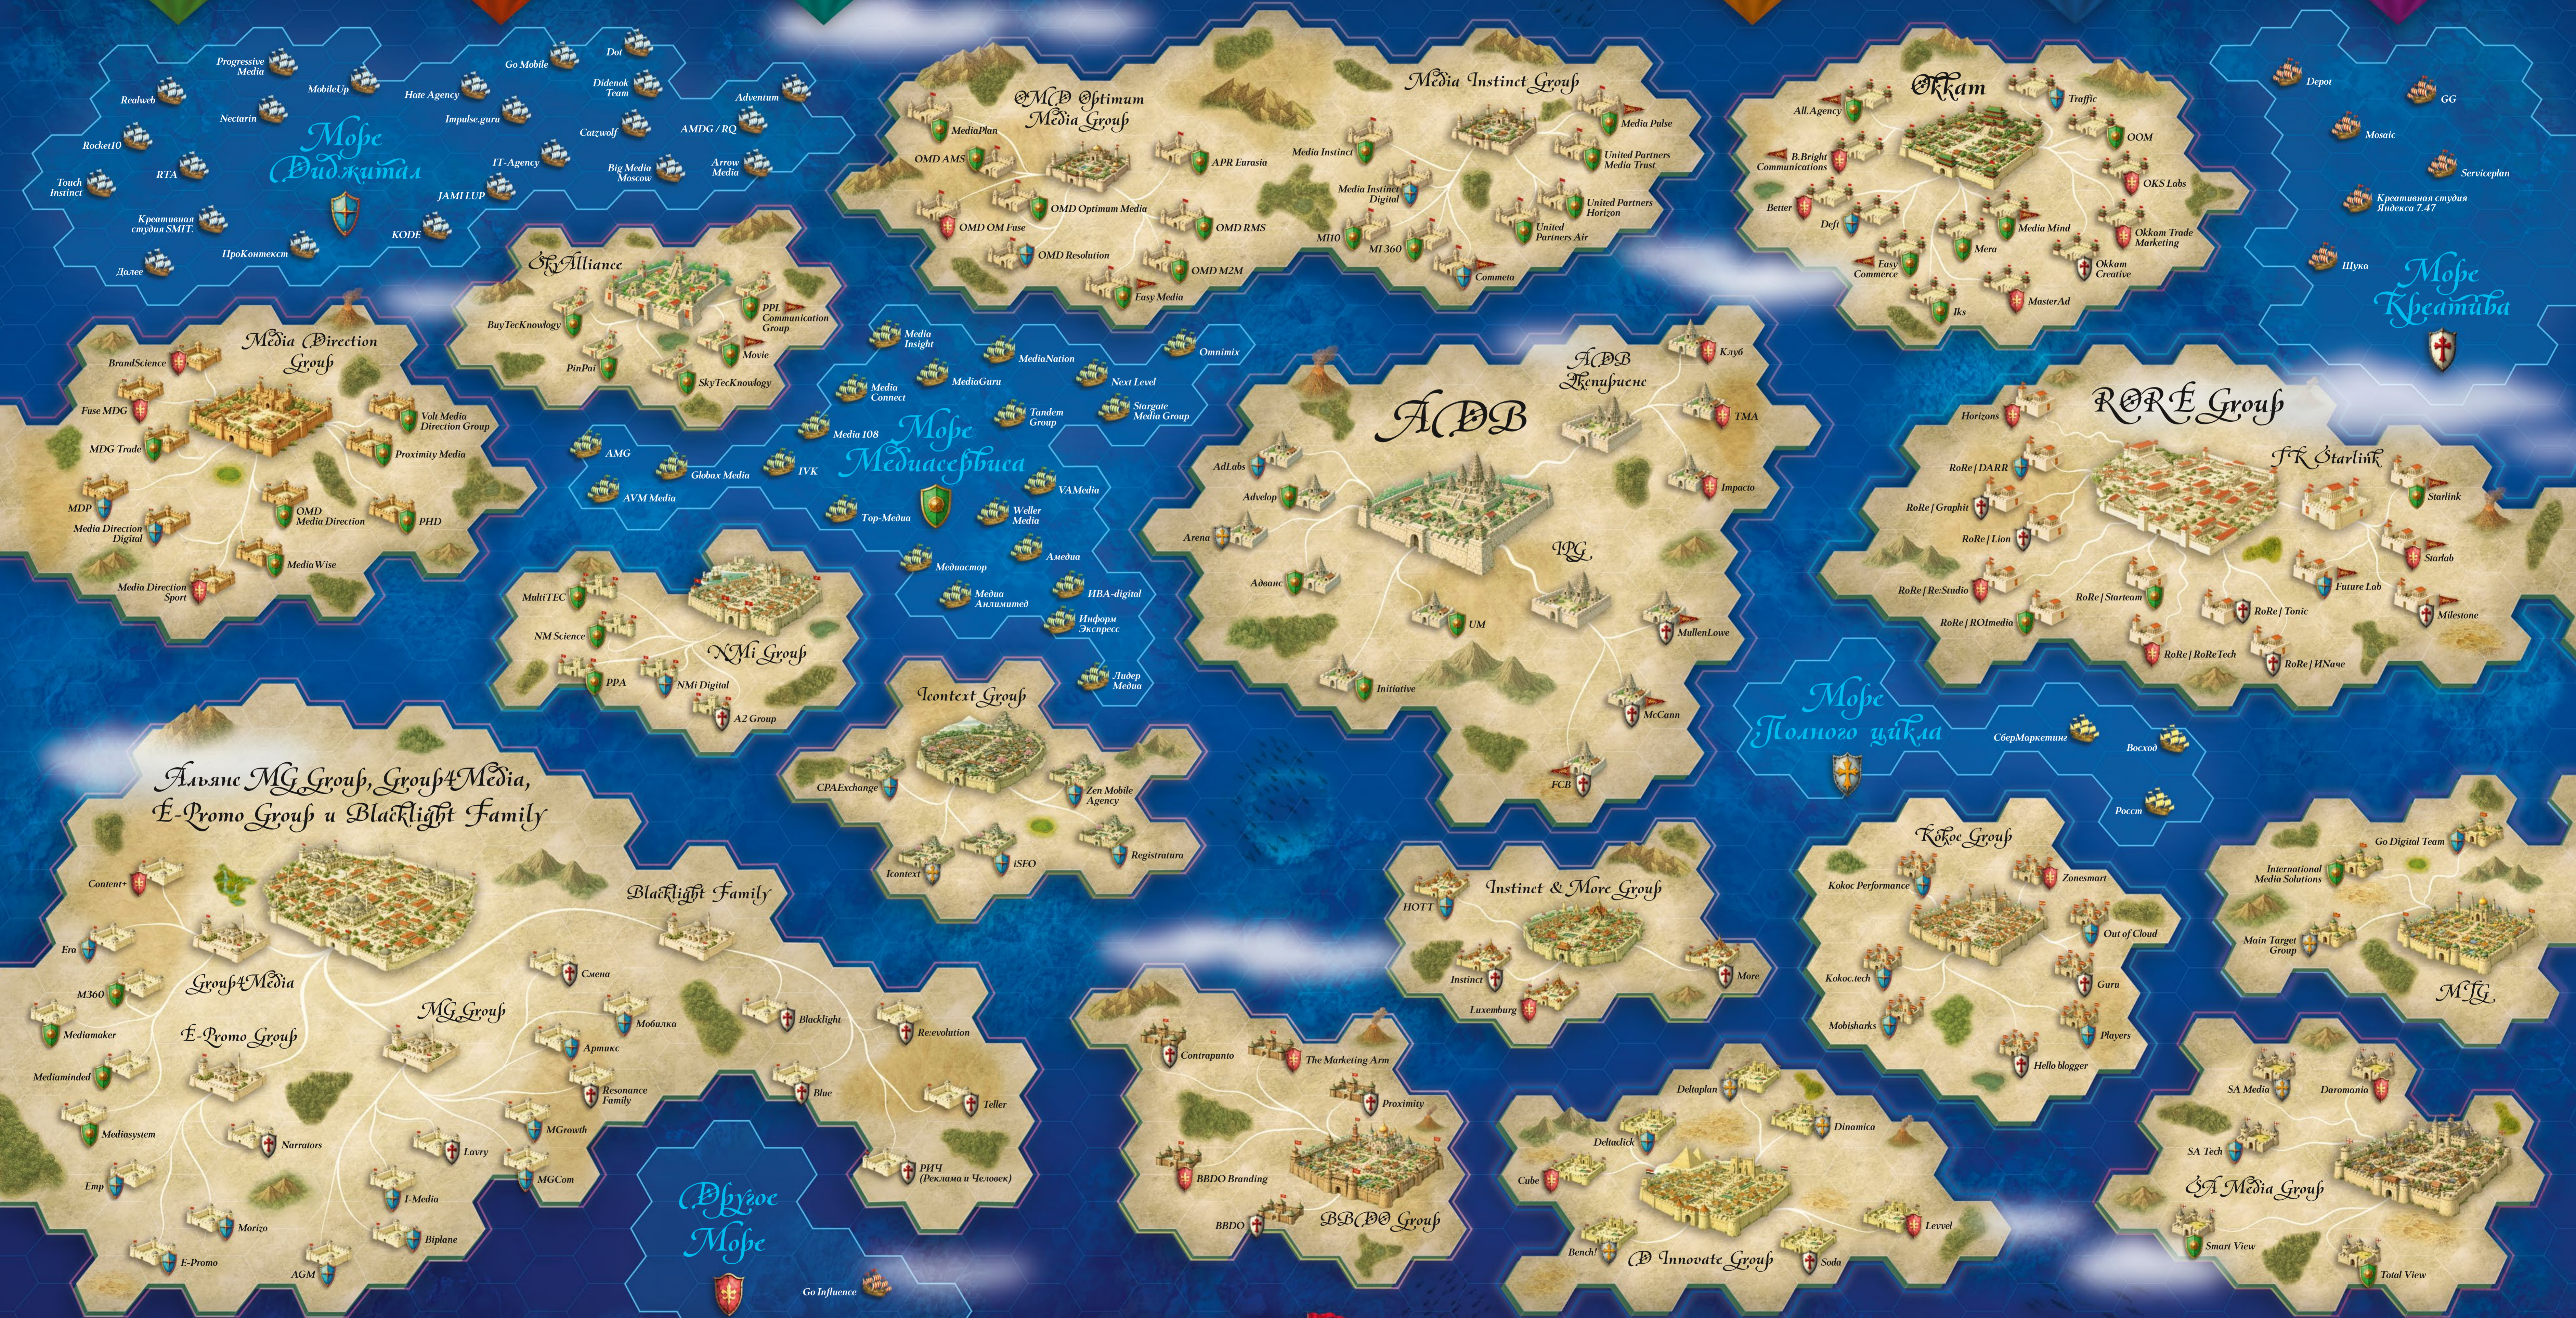

Карта рекламного рынка MMXXVI

Наш борт
открывается
в Сеул
group.adindex.ru

Присоединяйтесь
к нам!
19-24 мая

GoSp

Холдинг
Adindex

Группа
Агентство
Независимое
агентство
Партнерское
агентство

В контент включены лидеры индустриальных рейтингов и партнеров проекта

© AdIndex
Печать: Тверская городская типография